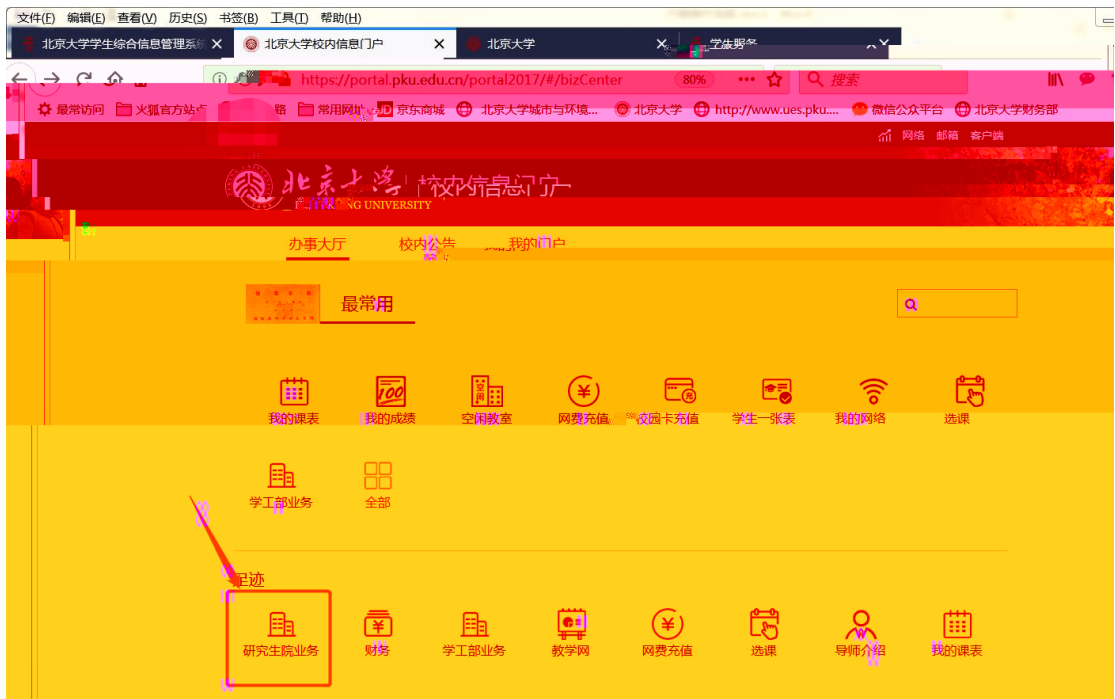

上

上

早安

我的课表 我的成绩 空闲教室 网费充值 校园卡充值 学生一张表 我的网络 选课

学工部业务 全部

业 上 上

最热

空闲教室 研究生院业务 财务 学工部业务 教学网 我的成绩 我的课表 选课

快速导航 个人业务 公共服务 专题服务 大数据分析 我的链接 学生事务管理 行政办公管理 设备资产管理

个人业务

业务 学工部业务 就业中心业务 学生一张表 选课 我的课表 我的成绩 教学计划 研究生院

档案转递查询 新组织业务 迎新 离校 组织业务 研究生证书照片 讲座申请 健康档案

130办公室 档